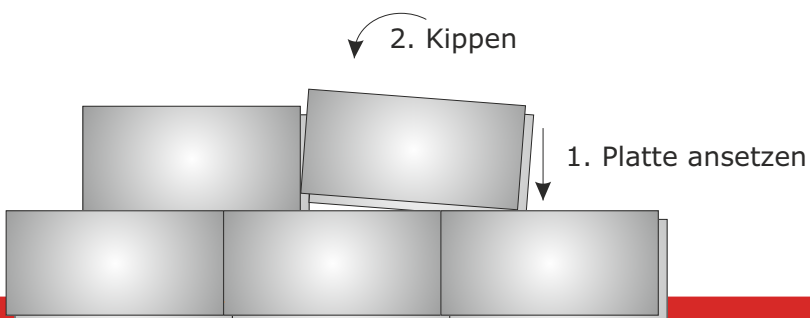

Vorteile

Mit der Dämmung Ihrer **obersten Geschossdecke erreichen Sie eine Heizkosteneinsparung von ca. 30%**. Jedes Jahr!
Der effizienteste und kostengünstigste Weg um Heizkosten zu sparen.

- 1 Was macht alpor DUO plus so besonders? Mehr als Sie glauben...**
Die hervorragende Dämmwirkung von alpor DUO plus ist um ca. **35% besser** als von konventionellen Baumarkt-Dämmelementen!
Nur **14 cm** alpor DUO plus haben die gleiche Dämmleistung wie ca. **20 cm** konventionelle Baumarkt-Dämmelemente.
- 2 alpor DUO plus Geschossdeckendämmung - eine Investition die sich rechnet.**
Mit nur **14 cm alpor DUO plus Geschossdeckendämmung** erreichen Sie ca. **30% Heizkosteneinsparung!**
Oder anders ausgedrückt: nach **nur ca. 2 bis 4 Jahren** sind sie im Plus - Ihre alpor DUO plus Geschossdeckendämmung hat sich schon amortisiert.
Sie sparen Heizkosten ab dem ersten Tag - **schneller dämmen heißt schneller sparen!**
- 3 Begehbarkeit - alpor Kunden stehen auf alpor DUO plus Geschossdeckendämmplatten!**
alpor DUO plus Geschossdeckendämmplatten sind mit glattem Schuhwerk **beschädigungsfrei begehbar!**
Tipp: Wo Sie sehr schwere Gegenstände lagern möchten (z.B. Kästen), einfach Pressspanplatten unter den Kastenfüßen auflegen.
- 4 Die stärkste Nut und Feder am Markt exklusiv für Sie.**
Rundumlaufende, massive **4x5cm Nut und Feder** sorgen für eine hervorragende Verbindung unserer Dämmplatten in Ihrem Eigenheim.
- 5 Nur keine Angst vor der Verlegung - es geht einfacher als Sie denken.**
Durch das Nut-Federsystem und die „**Kipp - Technik**“ stecken Sie die Platten in einander. Damit können Sie Ihre alpor DUO plus Geschossdeckendämmung einfach und schnell selbst verlegen. Durch die einfache Verlegung haben Sie schnell Ihre gesamte Geschossdecke gedämmt - 4 Platten zusammengesteckt sind 3m² verlegt.
Plattengröße 125 x 60cm, Deckfläche 0,75 m²